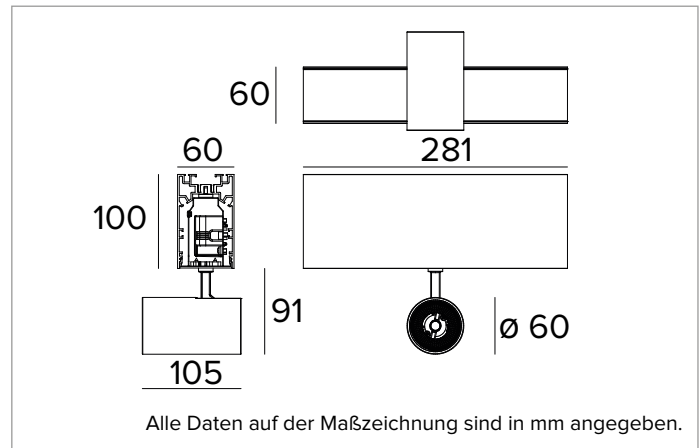

# 1T7311EL | LOGICO System - Decken/Pendelleuchte - Strahlermodul

Lineares Modul mit professionellen ausrichtbaren LED-Strahlern für die Installation als Decken- oder Hängeleuchte

		3000K	H(m)	D(m)	E <sub>max</sub> (lx)
		Ra90		16°	
	Fixture Power	15W	1	0.28	10885
	Source Flux	1817lm	2	0.55	2721
	Fixture Flux	1334lm	3	0.83	1209
	Efficacy	88lm/W	4	1.11	680
TS1168	I <sub>max</sub> =5990cd/klm	I <sub>max</sub>	10885cd	5	1.39

**Farbe und Oberfläche:** Tiefschwarz

**Abmessungen:** L=281mm

**Gewicht:** 1,6Kg

**Version:** 1xLABEL 6

**Schutzart:** IP20